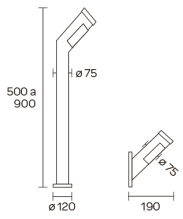

Información adicional: medida max. E27 LED 60 x 115 mm

CÓDIGO	ZÓCALO	POTENCIA
9550	E27 LED	10w máx.
9550/A	E27 LED	10w máx.

E27 LED

IP44

COLORES

Código: 9550

Código: 9550/A

MEDIDAS