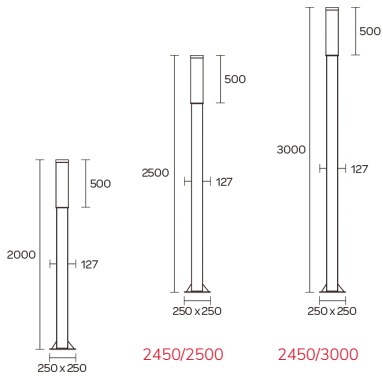

## Farolas profesionales 2450/2000 - 2450/2500 - 2450/3000

**Tipo de luminaria:** farola

**Aplicación:** exterior

**Sistema óptico:** polietileno antivandálico opal

**Distribución de luz:** directa - simétrica

**Material:** caño de aluminio base cuadrada

**Terminación:** pintura en polvo poliéster microtexturado

**Información adicional:** 2450/1500 - 2450/2000 - 2450/2500 - 2450/3000 con bornera, bulón pat y térmica unipolar 5 Amp.

CÓDIGO	ZÓCALO	POTENCIA	PESO
2450/2000	Dulux D	1-2x36w-55w	4,000 kg
	Dulux EL E27	23w-45w	
	E27 LED	30w máx.	
	2G11 LED	220v	
2450/2500	Dulux D	1-2x36w-55w	7,500 kg
	Dulux EL E27	23w-45w	
	E27 LED	30w máx.	
	2G11 LED	220v	
2450/3000	Dulux D	1-2x36w-55w	
	Dulux EL E27	23w-45w	
	E27 LED	30w máx.	
	2G11 LED	220v	

Código: 2450

**MEDIDAS**

---

2450/2000

DULUX

E27 LED

2G11 LED

IP44