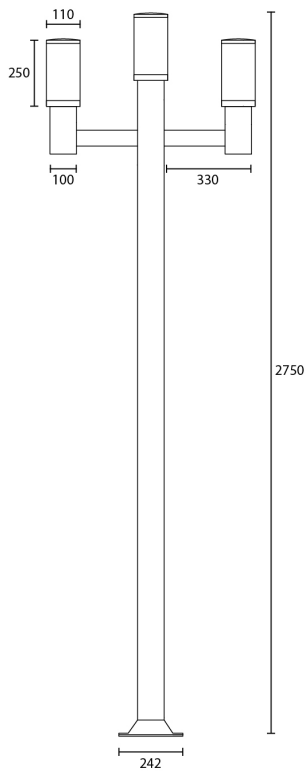

Material: Caño cuadrado 4" de aluminio

E27 LED

IP44

COLORES

CÓDIGO	ZÓCALO	POTENCIA	PESO
2440/3	E27 LED	3 X 15w MAX.	10,000 kg

Código: 2440/3

Código: 2440/3 columna

MEDIDAS

2440/3