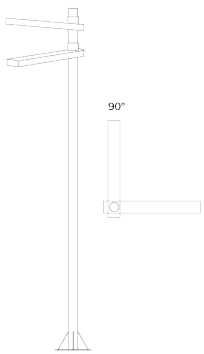

Farolas profesionales 4703

Tipo de luminaria: Cabezal rectangular para columna de 3"

Aplicación: Exterior

Sistema óptico: Lentes de apertura 120°

Distribución de luz: Directa simétrica

Material: Aluminio

Terminación: Pintura en polvo poliéster microtexturado

Código	Zócalo	Potencia	Lúmenes	Temp. color	Peso
4703	4 placas LED	26w	7000 lm	4000 k°	8,400 kg

LED

LED

IP44

COLORES

Código: 4703

Código: 4703 columna

MEDIDAS