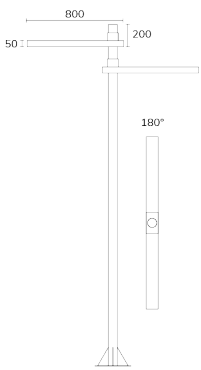

Farolas profesionales 4702

Tipo de luminaria: Cabezal rectangular para columna de 3"

Aplicación: Exterior

Sistema óptico: Lentes de apertura 120°

Distribución de luz: Directa simétrica

Material: Aluminio

Terminación: Pintura en polvo poliéster microtexturado

Código	Zócalo	Potencia	Lúmenes	Temp. color	Peso
4702	4 placas LED	26w	7000 lm	4000 k°	8,400 kg

LED

LED

IP44

COLORES

Código: 4702

Código: 4702 columna

MEDIDAS