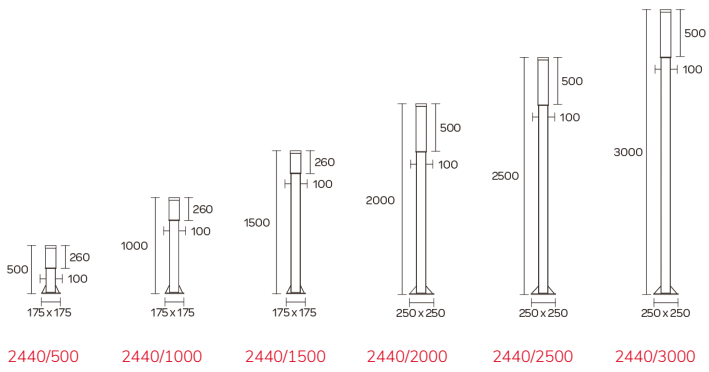

Farolas profesionales 2440/500 - 2440/1000 - 2440/1500 - 2440/2000 - 2440/2500 - 2440/3000

Tipo de luminaria: farola

Aplicación: exterior

Sistema óptico: polietileno antivandálico opal

Distribución de luz: directa - simétrica

Material: caño de aluminio base cuadrada

Terminación: pintura en polvo poliéster microtexturado

CÓDIGO	ZÓCALO	POTENCIA
2440/500	Dulux D	1-2x26w
	Dulux EL E27	23w
	E27 LED	15w máx.
2440/1000	Dulux D	1-2x26w
	Dulux EL E27	23w
	E27 LED	15w máx.
2440/1500	Dulux D	1-2x26w
	Dulux EL E27	23w
	E27 LED	15w máx.
2440/2000	Dulux L	1-2x36w-55w
	Dulux EL E27	23w
	E27 LED	15w máx.
2440/2500	Dulux L	1-2x36w-55w
	Dulux EL E27	23w
	2G11 LED	220v
2440/3000	Dulux L	1-2x36w-55w
	Dulux EL E27	23w
	2G11 LED	220v

Código: 2440

2440/500 2440/1000 2440/1500 2440/2000 2440/2500 2440/3000

DULUX

E27 LED

2G11 LED

IP44

COLORES