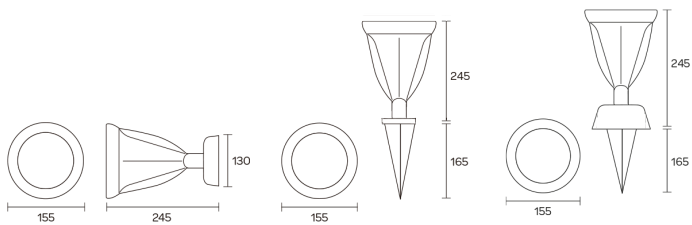

■ Aplique piso y pared 3065 - 3066 - 3067

Tipo de luminaria: spot/jabalina

Aplicación: interior/ exterior

Sistema óptico: vidrio plano transparente

Distribución de luz: directa - simétrica

Material: aluminio

Terminación: pintura en polvo poliéster microtexturado

CÓDIGO	ZÓCALO	POTENCIA
3065	HALOSPOT AR111	50w
	GU10 LED AR111	15w máx.
3066	HALOSPOT AR111	50w
	GU10 LED AR111	15w máx.
3067	HALOSPOT AR111	50w
	GU10 LED AR111	15w máx.

HALOSPOT AR111

GU10 LED AR111

IP55

COLORES

Código: 3065

Código: 3066

Código: 3067

MEDIDAS