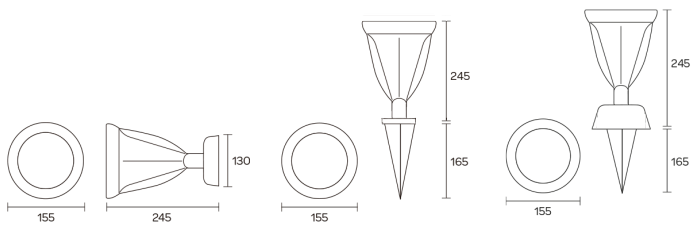

## ■ Aplique piso y pared 3065 - 3066 - 3067

**Tipo de luminaria:** spot/jabalina

**Aplicación:** interior/exterior

**Sistema óptico:** vidrio plano transparente

**Distribución de luz:** directa - simétrica

**Material:** aluminio

**Terminación:** pintura en polvo poliéster microtexturado

CÓDIGO	ZÓCALO	POTENCIA
3065	HALOSPOT AR111	50w
	GU10 LED AR111	15w máx.
3066	HALOSPOT AR111	50w
	GU10 LED AR111	15w máx.
3067	HALOSPOT AR111	50w
	GU10 LED AR111	15w máx.

### COLORES

Código: 3065

Código: 3066

Código: 3067

**MEDIDAS**

3065

3066

3067