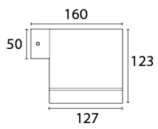

CÓDIGO	ZÓCALO	POTENCIA	PESO
2042	GU10 LED	1 x 15W MAX.	0,450 kg
	AR111 LED	1 x 15W MAX.	

GU10 LED

AR111 LED

IP44

COLORES

Código: 2042

Código: 2042-luz

Código: 2042-B

Código: 2042-B-luz

MEDIDAS

2042