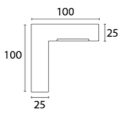

G9 LED

IP23

**COLORES****CÓDIGO****ZÓCALO****POTENCIA****PESO**

2860

G9 LED

1 x MAX 4W

0,300 kg

Código: 2860

## MEDIDAS

---

2860