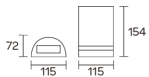

POTENCIA

1x10 w

Código: 3093/1-HO

MEDIDAS

3093-1